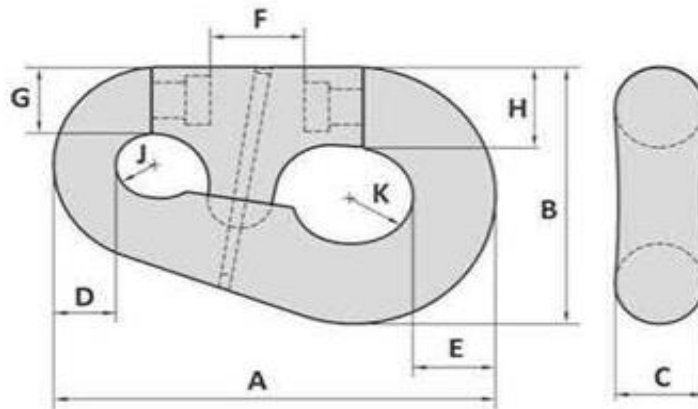

ELO " C " TIPO PÊRA

Art. No.	Type No.	Chain mm	A mm	B mm	C mm	D mm	E mm	F mm	G mm	H mm	J mm	K mm	Weight kg
40000106	6	52 - 60	480	337	103	66	83	125	81	103	43	71	61
40000107	7	62 - 79	570	370	113	85	96	155	92	113	49	70	100
40000108	8	81 - 92	655	430	131	99	129	162	119	131	58	81	150
40000110	10	97 - 102	900	580	181	127	168	192	151	181	75	104	385